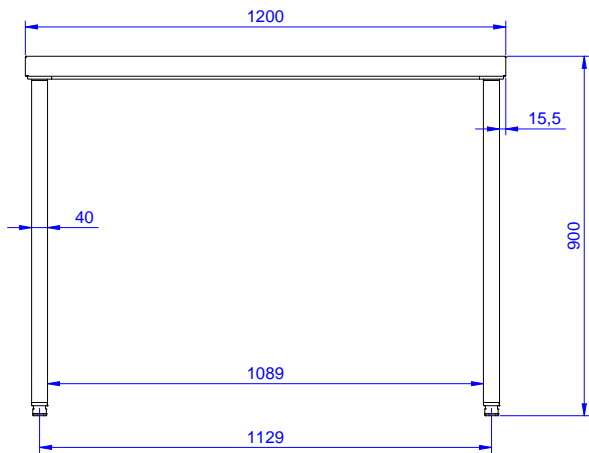

Ominaisuudet

- Ihanteellinen saarekkeeksi tai seläkkäin sijoiteuun
- Pöytään voidaan tilata lisävarusteena 400mm tai 600mm laatikot. Lisälaatikoita voidaan tilata jopa neljän laatikon sarjaan
- Pöytä testattu vakaaksi, tukevaksi ja luotettavaksi

Rakenne

- 50mm paksuinen työtaso on valmistettu 304 AISI teräksestä. Vedenkestävä alarakenne ja äänenvaimennus
- 400mm ja 600mm laatikot jotka mahdollista asentaa jopa 4 laatikon sarjaan, kolmella sivulla olevat sideputket ja pyöräsarja saatavilla lisävarusteena.
- 40mm paksu alahylly on saatavilla lisävarusteena ja se on helppo asentaa paikoilleen 200mm korkeudelle lattiasta. Alahylly on pakollinen laatikkosarjan kanssa.
- 40mm neliskulmaiset korkeusäädettävät jalat 304 AISI ruostumattomasta teräksestä
- Työtaso helposti asennettavissa jalkoihin ilman työkaluja
- Toimitetaan yhdessä paketissa
- Laaja valikoima hanoja moneen käyttötarkoitukseen
- 100mm korkea takareunan korotus on ihanteellinen sijoituksessa seinän viereen

Lisävarusteet

- Alahylly 1200mm pöytään PNC 855145
- Pyöräsarja pöydille, 4kpl PNC 855150
100mm pyörää joista kahdessa lukko. (Pöydän korkeus pyörillä 993mm)
- Sideputket 1200mm pöytään, putket kolmelle sivulle PNC 855152
- Laatikko GN 1/1, 400mm PNC 855280
- Laatikko 600mm PNC 855281
- Lisälaatikko 600mm (2-4 laatikon sarjaan) PNC 855295
- Lisälaatikko GN 1/1 400mm (2-4 laatikon sarjaan) PNC 855298

HYVÄKSYNTÄ: _____

Edestä

Sivulta

Päältä

Avaintieto

Ulkomitat, leveys:	1200 mm
132724 (TG1200PN)	
Ulkomitat, syvyys:	700 mm
Ulkomitat, korkeus:	900 mm
Työtason paksuus	50 mm
Nettopaino:	40 kg