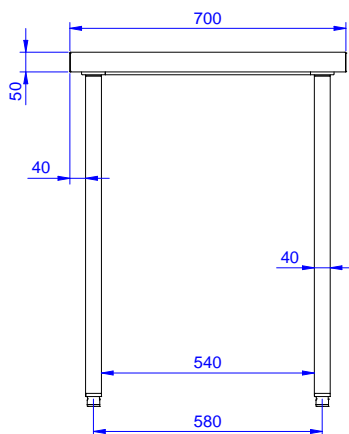

Ominaisuudet

- Ihanteellinen saarekkeeksi tai seläkkäin sijoiteuun
- Pöytään voidaan tilata lisävarusteena 400mm tai 600mm laatikot. Lisälaatikoita voidaan tilata jopa neljän laatikon sarjaan
- Pöytä testattu vakaaksi, tukevaksi ja luotettavaksi

Rakenne

- 50mm paksuinen työtaso on valmistettu 304 AISI teräksestä. Vedenkestävä alarakenne ja äänenvaimennus
- 400mm ja 600mm laatikot jotka mahdollista asentaa jopa 4 laatikon sarjaan, kolmella sivulla olevat sideputket ja pyöräsarja saatavilla lisävarusteena.
- 40mm paksu alahylly on saatavilla lisävarusteena ja se on helppo asentaa paikoilleen 200mm korkeudelle lattiasta. Alahylly on pakollinen laatikkosarjan kanssa.
- 40mm neliskulmaiset korkeusäädettävät jalat 304 AISI ruostumattomasta teräksestä
- Työtaso helposti asennettavissa jalkoihin ilman työkaluja
- Toimitetaan yhdessä paketissa
- Laaja valikoima hanoja moneen käyttötarkoitukseen
- 100mm korkea takareunan korotus on ihanteellinen sijoituksessa seinän viereen

Lisävarusteet

- Alahylly 1200mm pöytään PNC 855145
- Pyöräsarja pöydille, 4kpl PNC 855150
100mm pyörää joista kahdessa lukko. (Pöydän korkeus pyörillä 993mm)
- Sideputket 1200mm pöytään, putket kolmelle sivulle PNC 855152
- Laatikko GN 1/1, 400mm PNC 855280
- Laatikko 600mm PNC 855281
- Lisälaatikko 600mm (2-4 laatikon sarjaan) PNC 855295
- Lisälaatikko GN 1/1 400mm (2-4 laatikon sarjaan) PNC 855298

HYVÄKSYNTÄ: _____

Edestä

Sivulta

Päältä

Avaintieto

Ulkomitat, leveys:	1200 mm
132724 (TG1200PN)	
Ulkomitat, syvyys:	700 mm
Ulkomitat, korkeus:	900 mm
Työtason paksuus	50 mm
Nettopaino:	40 kg